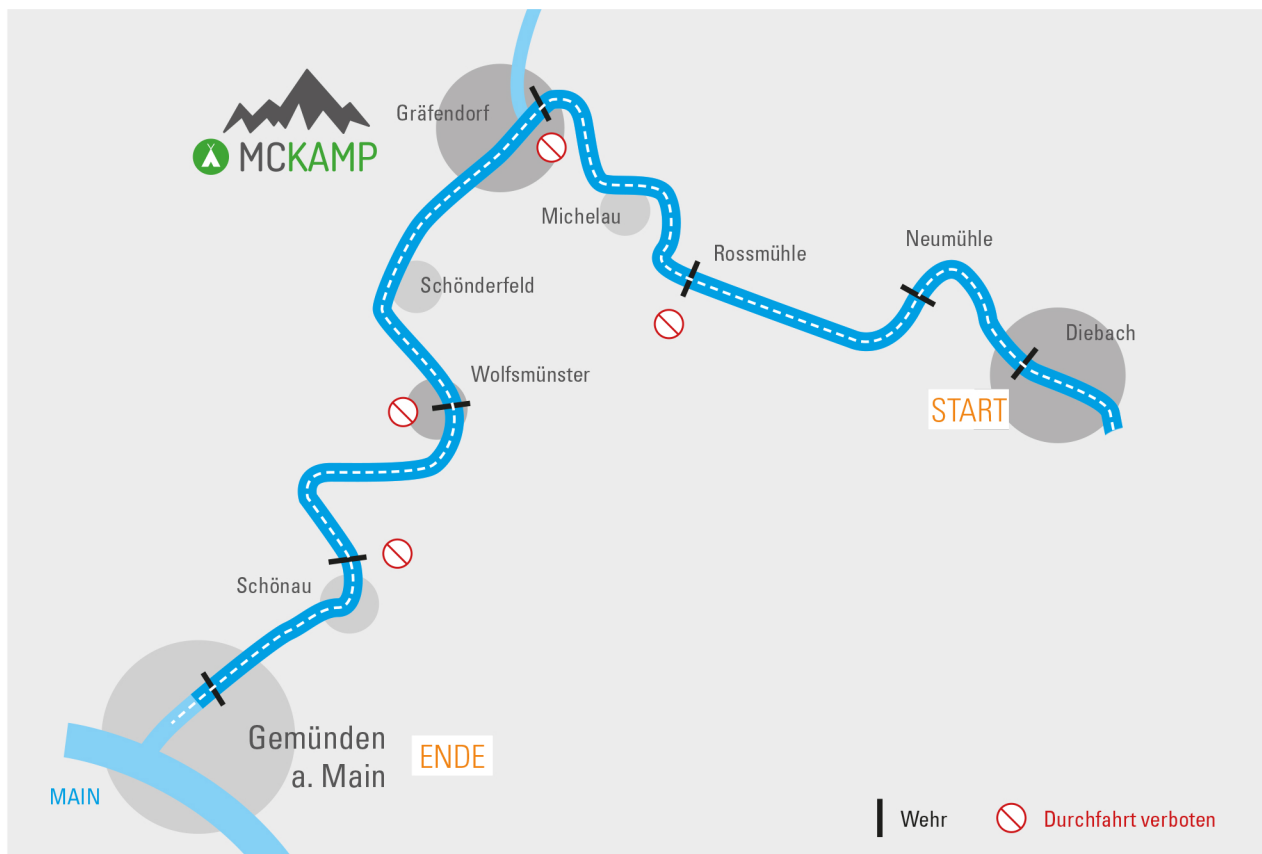

SAALETAL-WEEKEND

Strecke: 24,5 km

Dauer: 2 Tage (inkl. Einweisung)

Preise: 2er* und 3er Kanu 85 €
4er Kanu 90 €

Bootstransfer: je Boot 10€ ab 5 Pauschal 50€

Frühbucher-Rabatt:

Für Fahrten bis zum 01.05. sparen
Sie sich 10% der Mietpreise.

Gruppen-Angebot: Ab 30 Teilnehmern unterbreiten wir Ihnen gerne ein individuelles Angebot.

*2er-Kanu sind 3er-Kanus, die nur zu zweit gefahren werden.